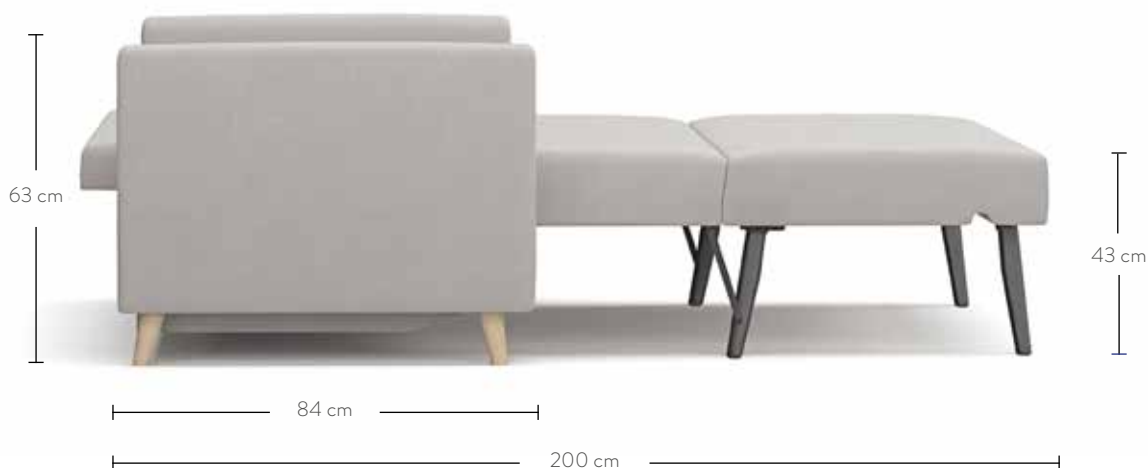

Das Bruno Schlafsofa

Abmessungen

Armlehnen „Klassik“ und „Kubus“

Armlehne „Schmal“

Verpackungsmaße (für alle Armlehnen-Modelle identisch)

Schlafsofa 2-Sitzer:

Korpus: 155 x 70 x 95 cm; 69 kg
Zubehörbox: 96 x 40 x 63 cm; 24 kg

Schlafsofa 3-Sitzer:

Korpus: 175 x 70 x 95 cm; 79 kg
Zubehörbox: 96 x 40 x 63 cm; 24 kg

Anlieferung per 2-Mann Handling bis zum Verwendungsort. Aufbauservice optional buchbar bei der Bestellung.

www.brunobett.de/schlafsofa

Die Recamiere

Abmessungen

Armlehnen „Klassik“ und „Kubus“

2-Sitzer: 220 cm // 3-Sitzer: 240 cm
2-Sitzer: 260 cm // 3-Sitzer: 280 cm

Armlehne „Schmal“

2-Sitzer: 240 cm // 3-Sitzer: 260 cm

Verpackungsmaße (für alle Armlehnen-Modelle identisch)

Recamiere Kurz (ohne Sofa):

Korpus: 163 x 90 x 64 cm; 69 kg
Zubehörbox befindet sich in der Verpackung.

Recamiere Lang (ohne Sofa):

Korpus: 203 x 90 x 64 cm; 84 kg
Zubehörbox befindet sich in der Verpackung.