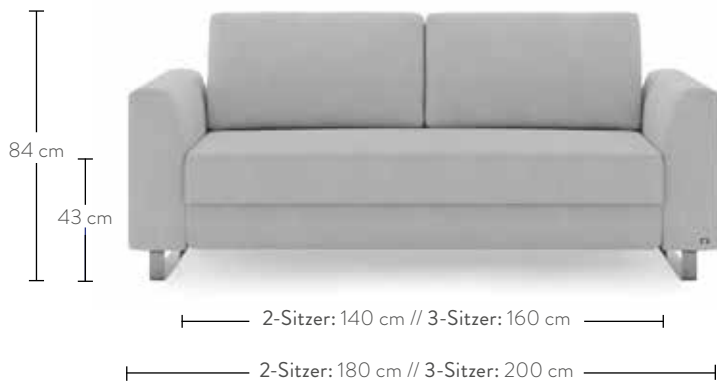

Das Bruno Schlafsofa

Abmessungen

Armlehnen „Klassik“ und „Kubus“

Armlehne „Schmal“

Verpackungsmaße (für alle Armlehnen-Modelle identisch)

Schlafsofa 2-Sitzer:

Korpus: 155 x 70 x 95 cm; 69 kg

Zubehörbox: 96 x 40 x 63 cm; 24 kg

Schlafsofa 3-Sitzer:

Korpus: 175 x 70 x 95 cm; 79 kg

Zubehörbox: 96 x 40 x 63 cm; 24 kg

Anlieferung per 2-Mann Handling bis zum Verwendungsort. Aufbauservice optional buchbar bei der Bestellung.

www.brunobett.de/schlafsofa

Die Recamiere

Abmessungen

Armlehnen „Klassik“ und „Kubus“

2-Sitzer: 220 cm // 3-Sitzer: 240 cm
2-Sitzer: 260 cm // 3-Sitzer: 280 cm

Armlehne „Schmal“

2-Sitzer: 240 cm // 3-Sitzer: 260 cm

Verpackungsmaße (für alle Armlehnen-Modelle identisch)

Recamiere Kurz (ohne Sofa):

Korpus: 163 x 90 x 64 cm; 69 kg
Zubehörbox befindet sich in der Verpackung.

Recamiere Lang (ohne Sofa):

Korpus: 203 x 90 x 64 cm; 84 kg
Zubehörbox befindet sich in der Verpackung.