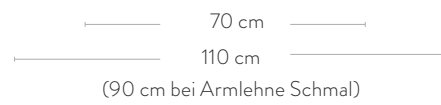

Anlieferung per 2-Mann Handling bis zum Verwendungsort. Aufbauservice optional buchbar bei der Bestellung.

www.brunobett.de/schlafsofa

Der Bruno Schlafsessel

Abmessungen

Abmessungen ein-/ausgeklappt:

Verpackungsmaße (für alle Armlehnen-Modelle identisch)

Korpus: 90 x 75 x 95 cm; 43 kg

Zubehörbox: 96 x 63 x 40 cm; 24 kg

Anlieferung per 2-Mann Handling bis zum Verwendungsort. Aufbauservice optional buchbar bei der Bestellung.

www.brunobett.de/schlafsessel

Die Bruno Betttruhe