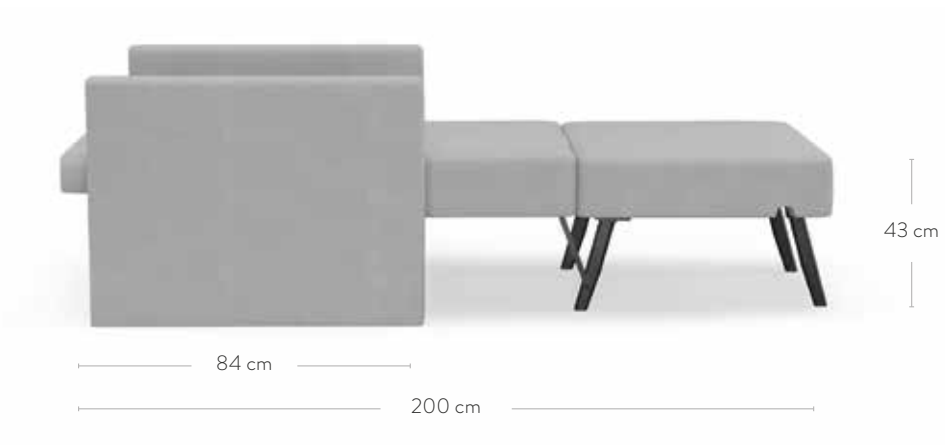

Anlieferung per 2-Mann Handling bis zum Verwendungsort. Aufbauservice optional buchbar bei der Bestellung.

www.brunobett.de/schlafsofa

Der Bruno Schlafsessel

Abmessungen

Abmessungen ein-/ausgeklappt:

Verpackungsmaße (für alle Armlehnen-Modelle identisch)

Korpus: 90 x 75 x 95 cm; 43 kg

Zubehörbox: 96 x 63 x 40 cm; 24 kg

Anlieferung per 2-Mann Handling bis zum Verwendungsort. Aufbauservice optional buchbar bei der Bestellung.

www.brunobett.de/schlafsessel

Die Bruno Betttruhe