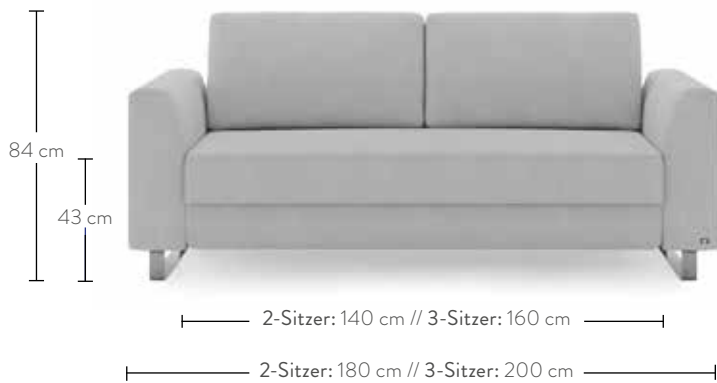

BRUNO

Abmessungen und Verpackungsmaße

Bruno Schlafsofa
Bruno Recamiere
Bruno Schlafsessel
Bruno Betttruhe
Bruno Boxspringbett
Bruno Polsterbett
Bruno Metallbett Factory
Bruno Matratze und Topper

www.brunobett.de

Das Bruno Schlafsofa

Abmessungen

Armlehnen „Klassik“ und „Kubus“

Armlehne „Schmal“

Verpackungsmaße (für alle Armlehnen-Modelle identisch)

Schlafsofa 2-Sitzer:

Korpus: 155 x 70 x 95 cm; 69 kg

Zubehörbox: 96 x 40 x 63 cm; 24 kg

Schlafsofa 3-Sitzer:

Korpus: 175 x 70 x 95 cm; 79 kg

Zubehörbox: 96 x 40 x 63 cm; 24 kg

Anlieferung per 2-Mann Handling bis zum Verwendungsort. Aufbauservice optional buchbar bei der Bestellung.

www.brunobett.de/schlafsofa

Die Recamiere

Abmessungen

Armlehnen „Klassik“ und „Kubus“

2-Sitzer: 220 cm // 3-Sitzer: 240 cm
2-Sitzer: 260 cm // 3-Sitzer: 280 cm

Armlehne „Schmal“

2-Sitzer: 240 cm // 3-Sitzer: 260 cm

Verpackungsmaße (für alle Armlehnen-Modelle identisch)