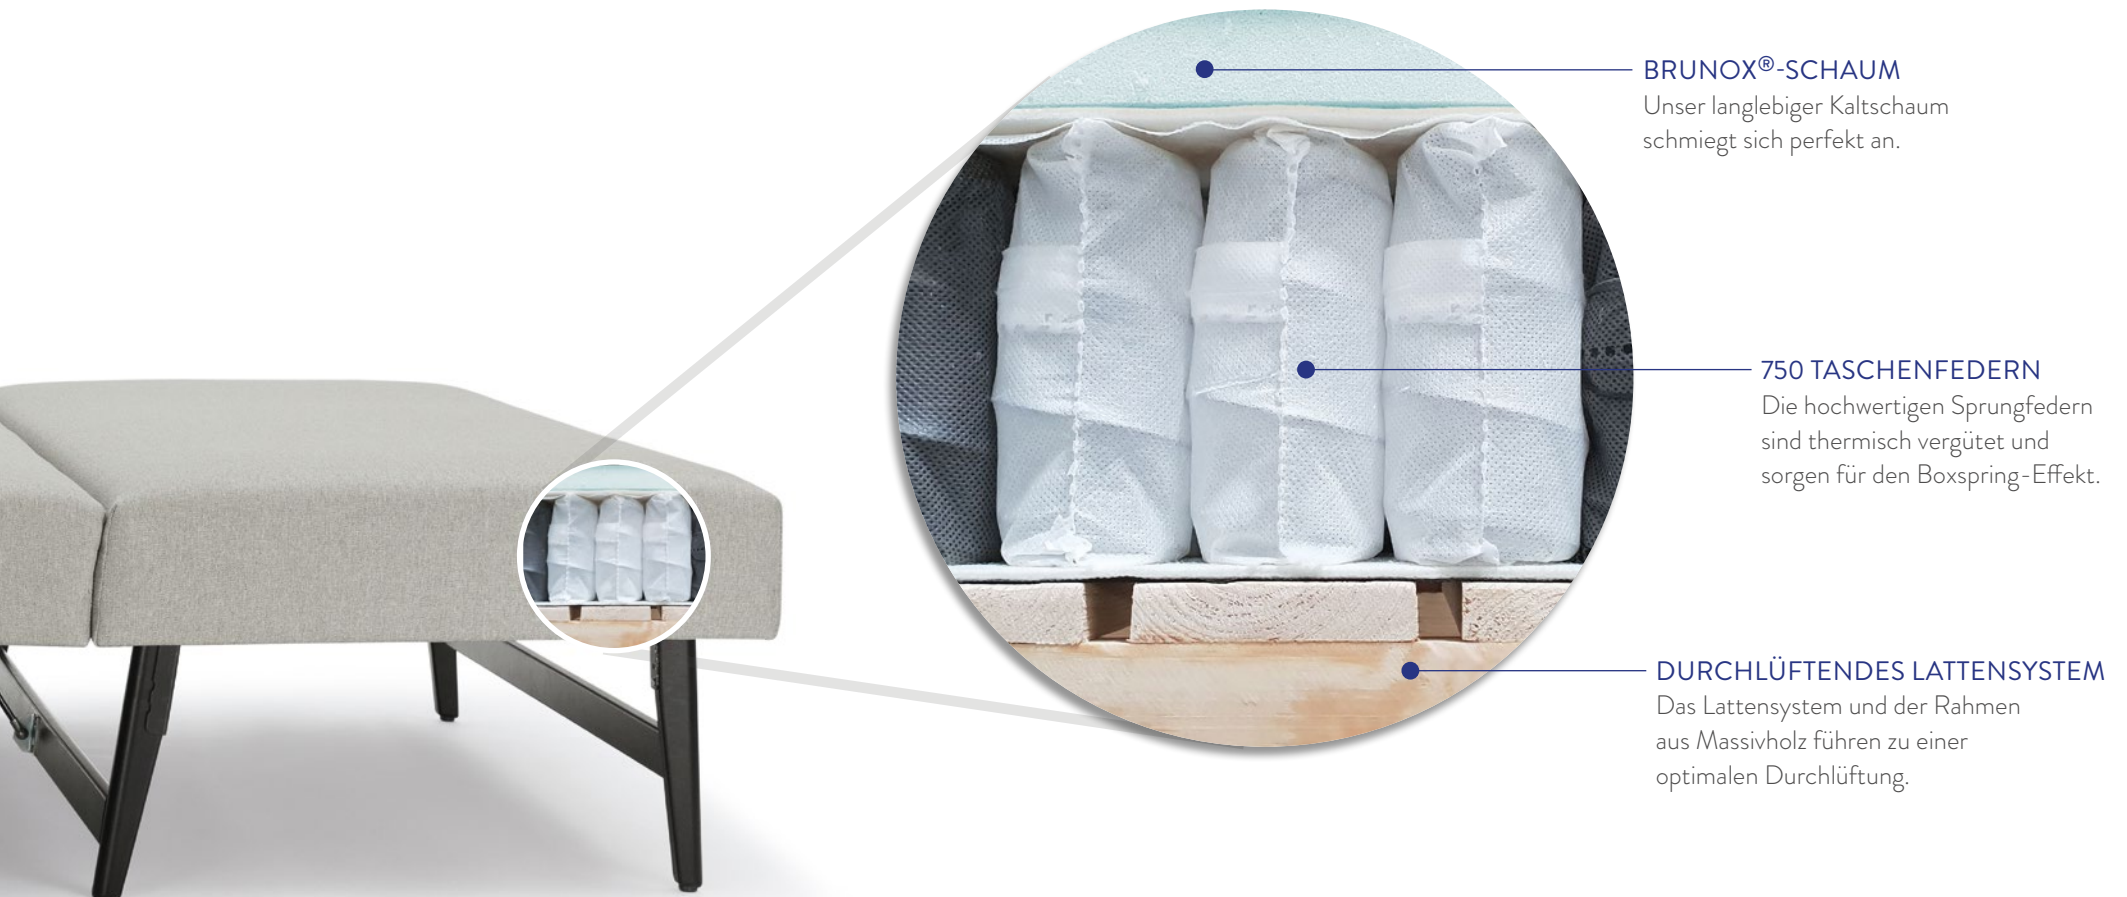

## ZWEI FUSSOPTIONEN FÜR EIN ZEITLOSES DESIGN

Das Bruno Schlafsofa vereint ein zeitloses, klares Design und hohe Qualität. Durch die Fertigung in Handarbeit unter Verwendung von hochwertigen Materialien wird Ihnen das Bruno Schlafsofa über viele Jahre ein treuer Begleiter sein.

Sie können zwischen den naturfarbenen Holzfüßen und den markanten Stahlschienen wählen. Beide Fußvarianten sind automatisch im Lieferumfang enthalten.

# DAS SCHLAFSOFA MIT BOXSPRING-TECHNOLOGIE

Auch auf einem Schlafsofa sollte man perfekt schlafen können. Aus diesem Grund haben wir bei Bruno die bewährte Boxspring-Technologie weiterentwickelt. Das Ergebnis ist ein herausragender Schlaf mit Boxspring-Komfort.