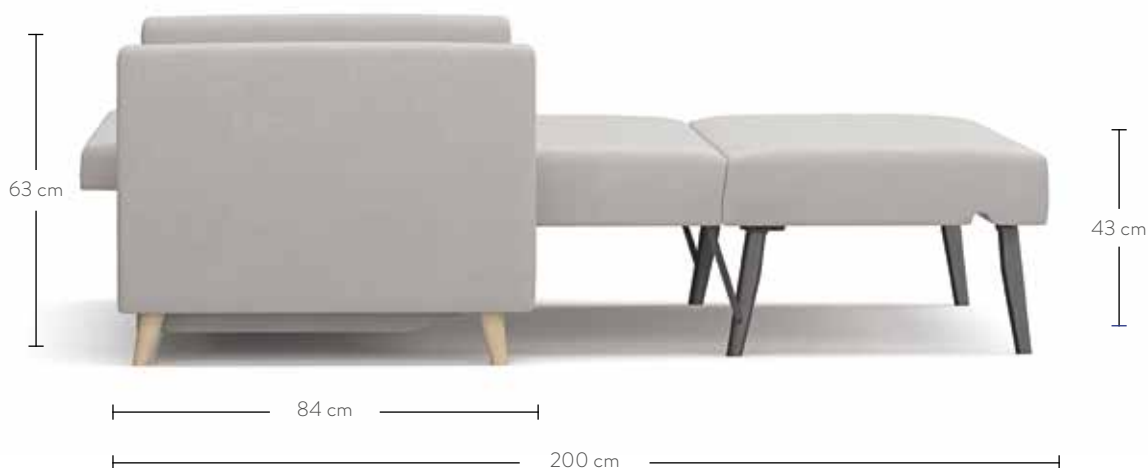

# BRUNO

Abmessungen und Verpackungsmaße

Bruno Schlafsofa

Bruno Boxspringbett

Bruno Metallbett »Factory«

Bruno Matratze und Topper

[www.brunobett.de](http://www.brunobett.de)

## Abmessungen

Armlehnen „Klassik“ und „Kubus“

Armlehne „Schmal“

### Schlafsofa 2-Sitzer:

**Korpus:** 155 x 70 x 95 cm; 69 kg

**Zubehörbox:** 96 x 40 x 63 cm; 24 kg

## Abmessungen

**GESAMTBREITE**  
80/90/100  
140/160/180 cm