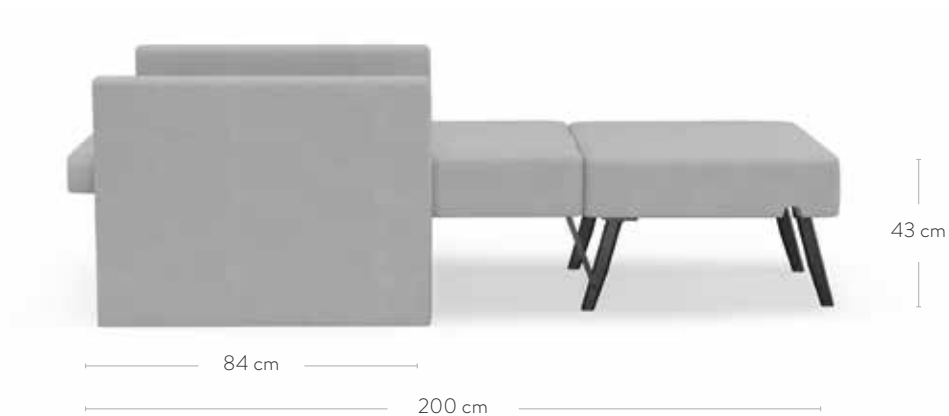

Der Bruno Schlafsessel

Abmessungen

Abmessungen ein-/ausgeklappt:

70 cm

110 cm

(90 cm bei Armlehne Schmal)

Verpackungsmaße (für alle Armlehnen-Modelle identisch)

Korpus: 90 x 75 x 95 cm; 43 kg

Zubehörbox: 96 x 63 x 40 cm; 24 kg

Anlieferung per 2-Mann Handling bis zum Verwendungsort. Aufbauservice optional buchbar bei der Bestellung.

www.brunobett.de/schlafsessel