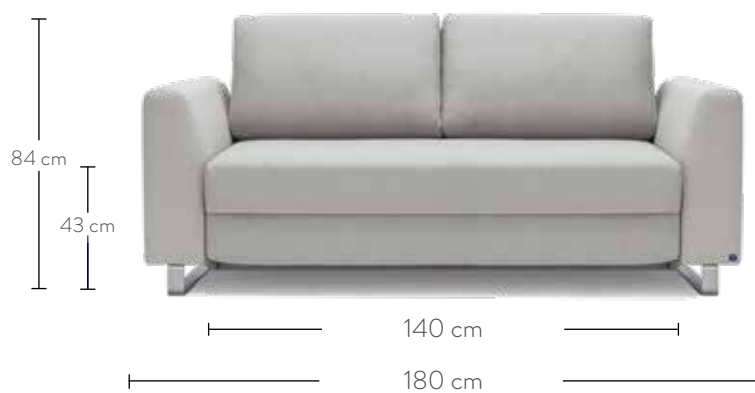

Die Abmessungen des Bruno Schlafsofas

- 2-Sitzer Seite 1
- 3-Sitzer Seite 2

Das Bruno Schlafsofa Abmessungen 2-Sitzer

Abmessungen

Armlehnen „Klassik“ und „Kubus“

Armlehne „Schmal“

Verpackungsmaße (für alle Armlehnen-Modelle identisch)

Korpus: 155 x 70 x 95 cm; 69 kg

Zubehörbox: 96 x 40 x 63 cm; 24 kg

Das Bruno Schlafsofa Abmessungen 3-Sitzer

Abmessungen

Armlehnen „Klassik“ und „Kubus“

Armlehne „Schmal“

Verpackungsmaße (für alle Armlehnen-Modelle identisch)

Korpus: 175 x 70 x 95 cm; 79 kg

Zubehörbox: 96 x 40 x 63 cm; 24 kg