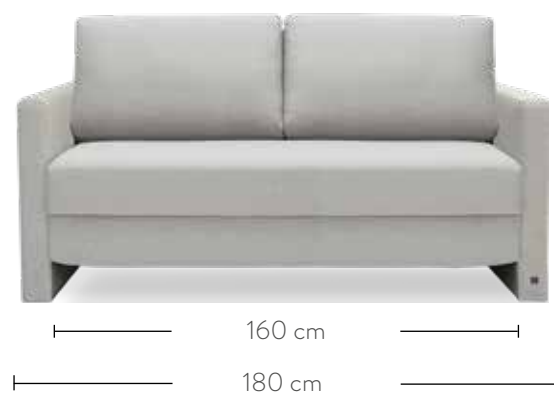

Die Abmessungen des Bruno Schlafsofas

- 2-Sitzer Seite 1
- 3-Sitzer Seite 2

Das Bruno Schlafsofa Abmessungen 2-Sitzer

Abmessungen

Armlehnen „Klassik“ und „Kubus“

Armlehne „Schmal“

Verpackungsmaße (für alle Armlehnen-Modelle identisch)

Korpus: 155 x 70 x 95 cm; 69 kg

Zubehörbox: 96 x 40 x 63 cm; 24 kg

Das Bruno Schlafsofa Abmessungen 3-Sitzer

Abmessungen

Armlehnen „Klassik“ und „Kubus“

Armlehne „Schmal“

Verpackungsmaße (für alle Armlehnen-Modelle identisch)

Korpus: 175 x 70 x 95 cm; 79 kg

Zubehörbox: 96 x 40 x 63 cm; 24 kg