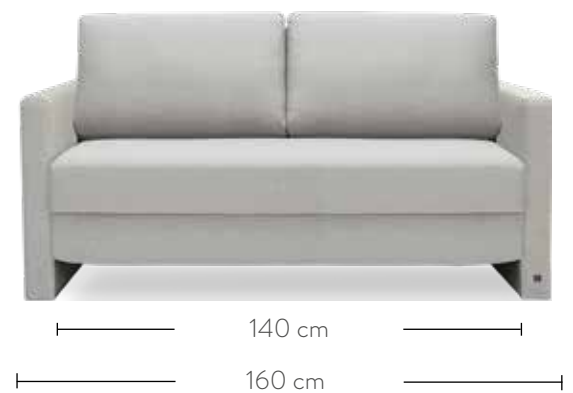

Die Abmessungen des Bruno Schlafsofas

- 2-Sitzer Seite 1
- 3-Sitzer Seite 2

Das Bruno Schlafsofa Abmessungen 2-Sitzer

Abmessungen

Armlehnen „Klassik“ und „Kubus“

Armlehne „Schmal“

Verpackungsmaße (für alle Armlehnen-Modelle identisch)

Korpus: 155 x 70 x 95 cm; 69 kg

Zubehörbox: 96 x 40 x 63 cm; 24 kg

Das Bruno Schlafsofa Abmessungen 3-Sitzer

Abmessungen

Armlehnen „Klassik“ und „Kubus“

Armlehne „Schmal“

Verpackungsmaße (für alle Armlehnen-Modelle identisch)

Korpus: 175 x 70 x 95 cm; 79 kg

Zubehörbox: 96 x 40 x 63 cm; 24 kg