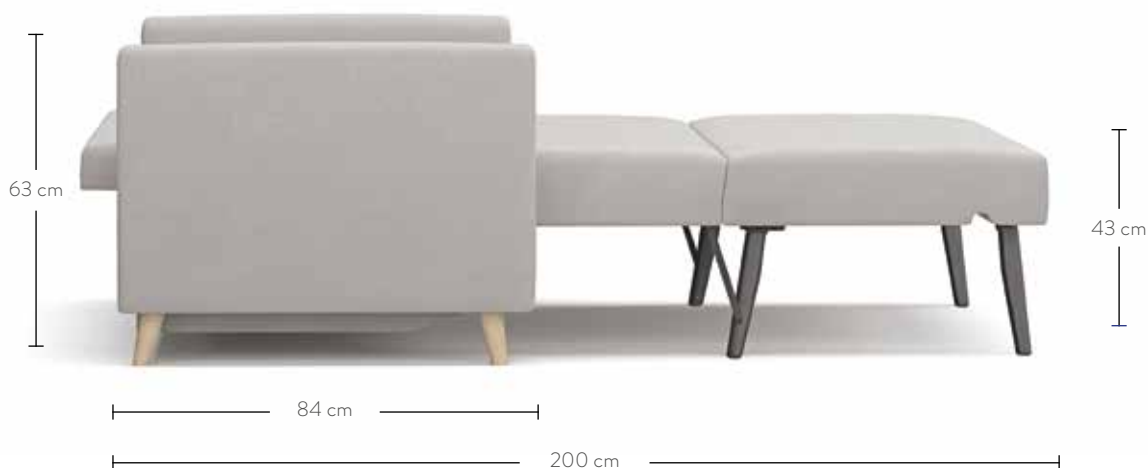

Die Abmessungen des Bruno Schlafsofas

- 2-Sitzer Seite 1
- 3-Sitzer Seite 2

Das Bruno Schlafsofa Abmessungen 2-Sitzer

Abmessungen

Armlehnen „Klassik“ und „Kubus“

Armlehne „Schmal“

Verpackungsmaße (für alle Armlehnen-Modelle identisch)

Korpus: 155 x 70 x 95 cm; 69 kg

Zubehörbox: 96 x 40 x 63 cm; 24 kg

Das Bruno Schlafsofa Abmessungen 3-Sitzer

Abmessungen

Armlehnen „Klassik“ und „Kubus“

Armlehne „Schmal“

Verpackungsmaße (für alle Armlehnen-Modelle identisch)

Korpus: 175 x 70 x 95 cm; 79 kg

Zubehörbox: 96 x 40 x 63 cm; 24 kg